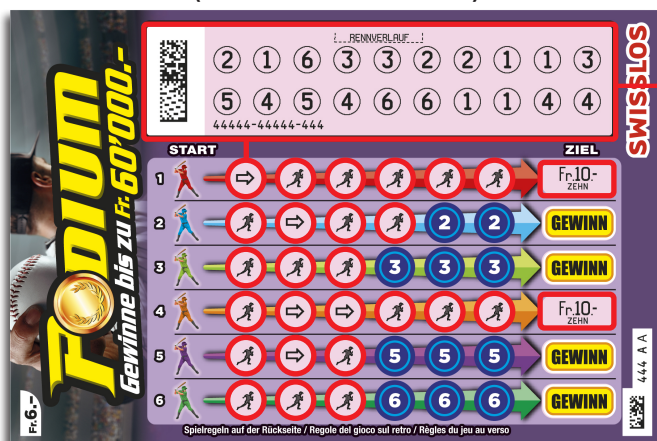

Podium • Tiratura: 2'400'030 • Prezzo: Fr. 6.-
Quota di rimborso delle vincite: 56.46% • Quota di probabilità di vincita: 26.29% • Valore totale della lotteria: Fr. 14'400'180.- • Ultima data di vendita: 03.11.2025

300'000	x	6.-	=	1'800'000.-
84'000	x	8.-	=	672'000.-
132'000	x	10.-	=	1'320'000.-
* 72'000	x	20.-	=	1'440'000.-
7'200	x	30.-	=	216'000.-
12'000	x	40.-	=	480'000.-
12'000	x	50.-	=	600'000.-
6'000	x	60.-	=	360'000.-
5'100	x	100.-	=	510'000.-
360	x	200.-	=	72'000.-
120	x	500.-	=	60'000.-
120	x	1'000.-	=	120'000.-
12	x	5'000.-	=	60'000.-
6	x	10'000.-	=	60'000.-
6	x	60'000.-	=	360'000.-

630'924 x = 8'130'000.-

* In queste classi di vincita sono possibili anche combinazioni:
ad es. Fr. 10.- + Fr. 10.- = Fr. 20.-

Esempio: La vincita è di Fr. 20.-
(Fr. 10.- + Fr. 10.- = Fr. 20.-)