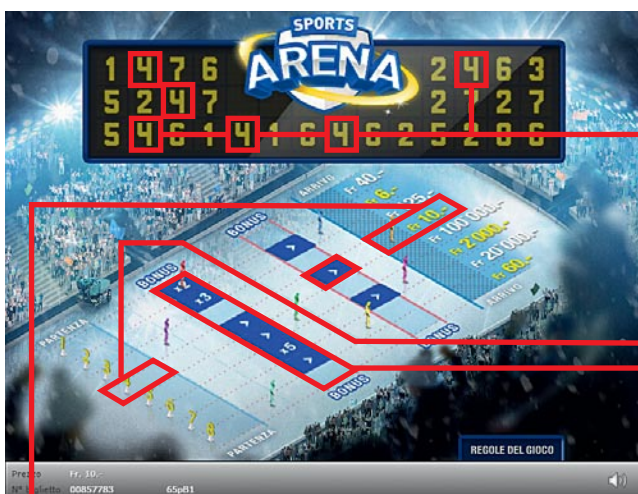

Regole del gioco biglietto online «Sports Arena»

SPORTS-ARENA • Tiratura: 400'000 • Prezzo: Fr. 10.-
Quota di rimborso delle vincite: 67.49% • Quota di probabilità di vincita: 33.14% • Valore totale della lotteria: Fr. 4'000'000.-

132'569 x = 2'699'750.-

* In queste classi di vincita sono possibili anche combinazioni:
 ad es. Fr. 6.- + Fr. 30.- = Fr. 36.-

Esempio: La vincita è di Fr. 10.-

Regole del gioco

1. Cliccando sulle singole caselle della prima area di gioco si scopre il numero di pettorale di un partecipante alla corsa.
2. Il partecipante che corrisponde al pettorale scoperto viene automaticamente mosso nella prossima casella degli eventi del suo percorso.
3. Quando il partecipante raggiunge un campo bonus viene visualizzata una delle seguenti opzioni:
 - Una vincita immediata: il giocatore realizza subito una vincita indipendentemente dall'andamento della corsa.
 - Un moltiplicatore: quando il partecipante raggiunge il traguardo, l'importo di vincita viene moltiplicato per il moltiplicatore.
 - Una freccia. Il partecipante avanza immediatamente di una casella.
 - Una doppia freccia. Il partecipante avanza immediatamente di due caselle.
4. Una volta che il partecipante ha raggiunto il traguardo, il giocatore vince l'importo del relativo percorso.