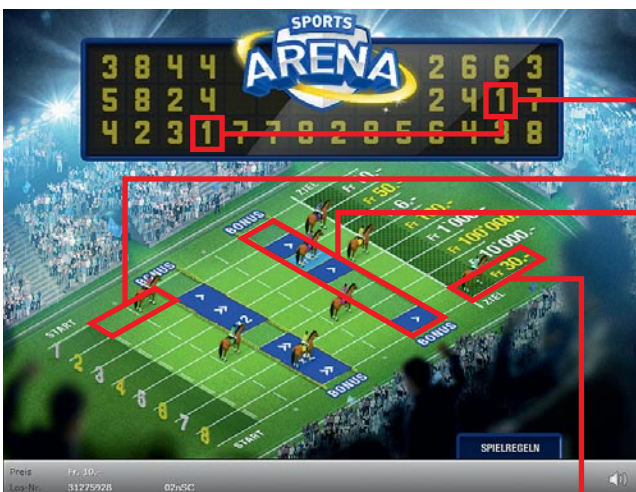

Spielreglement Online-Los «Sports Arena»

Beispiel: Gewinn Fr. 36.-

SPORTS-ARENA • Auflage: 400'000 • Preis: Fr. 10.-
Auszahlungsquote: 67.49% • Trefferquote: 33.14%
Plansumme: Fr. 4'000'000.-

33'000	x	10.-	=	330'000.-
* 30'000	x	12.-	=	360'000.-
21'000	x	16.-	=	336'000.-
12'000	x	18.-	=	216'000.-
8'000	x	20.-	=	160'000.-
7'500	x	24.-	=	180'000.-
5'500	x	26.-	=	143'000.-
4'000	x	30.-	=	120'000.-
3'500	x	36.-	=	126'000.-
1'500	x	40.-	=	60'000.-
1'500	x	50.-	=	75'000.-
1'500	x	60.-	=	90'000.-
1'500	x	80.-	=	120'000.-
1'500	x	100.-	=	150'000.-
350	x	125.-	=	43'750.-
200	x	200.-	=	40'000.-
12	x	1'000.-	=	12'000.-
4	x	2'000.-	=	8'000.-
1	x	10'000.-	=	10'000.-
1	x	20'000.-	=	20'000.-
1	x	100'000.-	=	100'000.-

132'569 x = 2'699'750.-

* In diesen Trefferklassen sind auch Kombinationen möglich:
 z.B. Fr. 6.- + Fr. 30.- = Fr. 36.-

Spielregeln

1. Durch Anklicken der einzelnen Felder in der ersten Spielzone wird jeweils eine zu einem Rennteilnehmer gehörende Startnummer enthüllt.
2. Der entsprechende Rennteilnehmer wird jeweils automatisch auf das nächste Feld der entsprechenden Strecke bewegt.
3. Erreicht ein Rennteilnehmer ein Bonusfeld, so erscheint in diesem Bonusfeld entweder:
 - Ein Sofortgewinn. Diesen Gewinnen Sie sofort unabhängig vom weiteren Rennverlauf.
 - Ein Multiplikator. Erreicht der entsprechende Rennteilnehmer das Ziel wird der gewonnene Betrag mit dem Multiplikator multipliziert.
 - Ein Pfeil. Der Rennteilnehmer kann sofort ein Feld nach vorne rücken.
 - Ein Doppelpfeil. Der Rennteilnehmer kann sofort zwei Felder nach vorne rücken.
4. Hat ein Rennteilnehmer das Ziel erreicht, so gewinnen Sie den zur entsprechenden Strecke gehörenden Betrag.